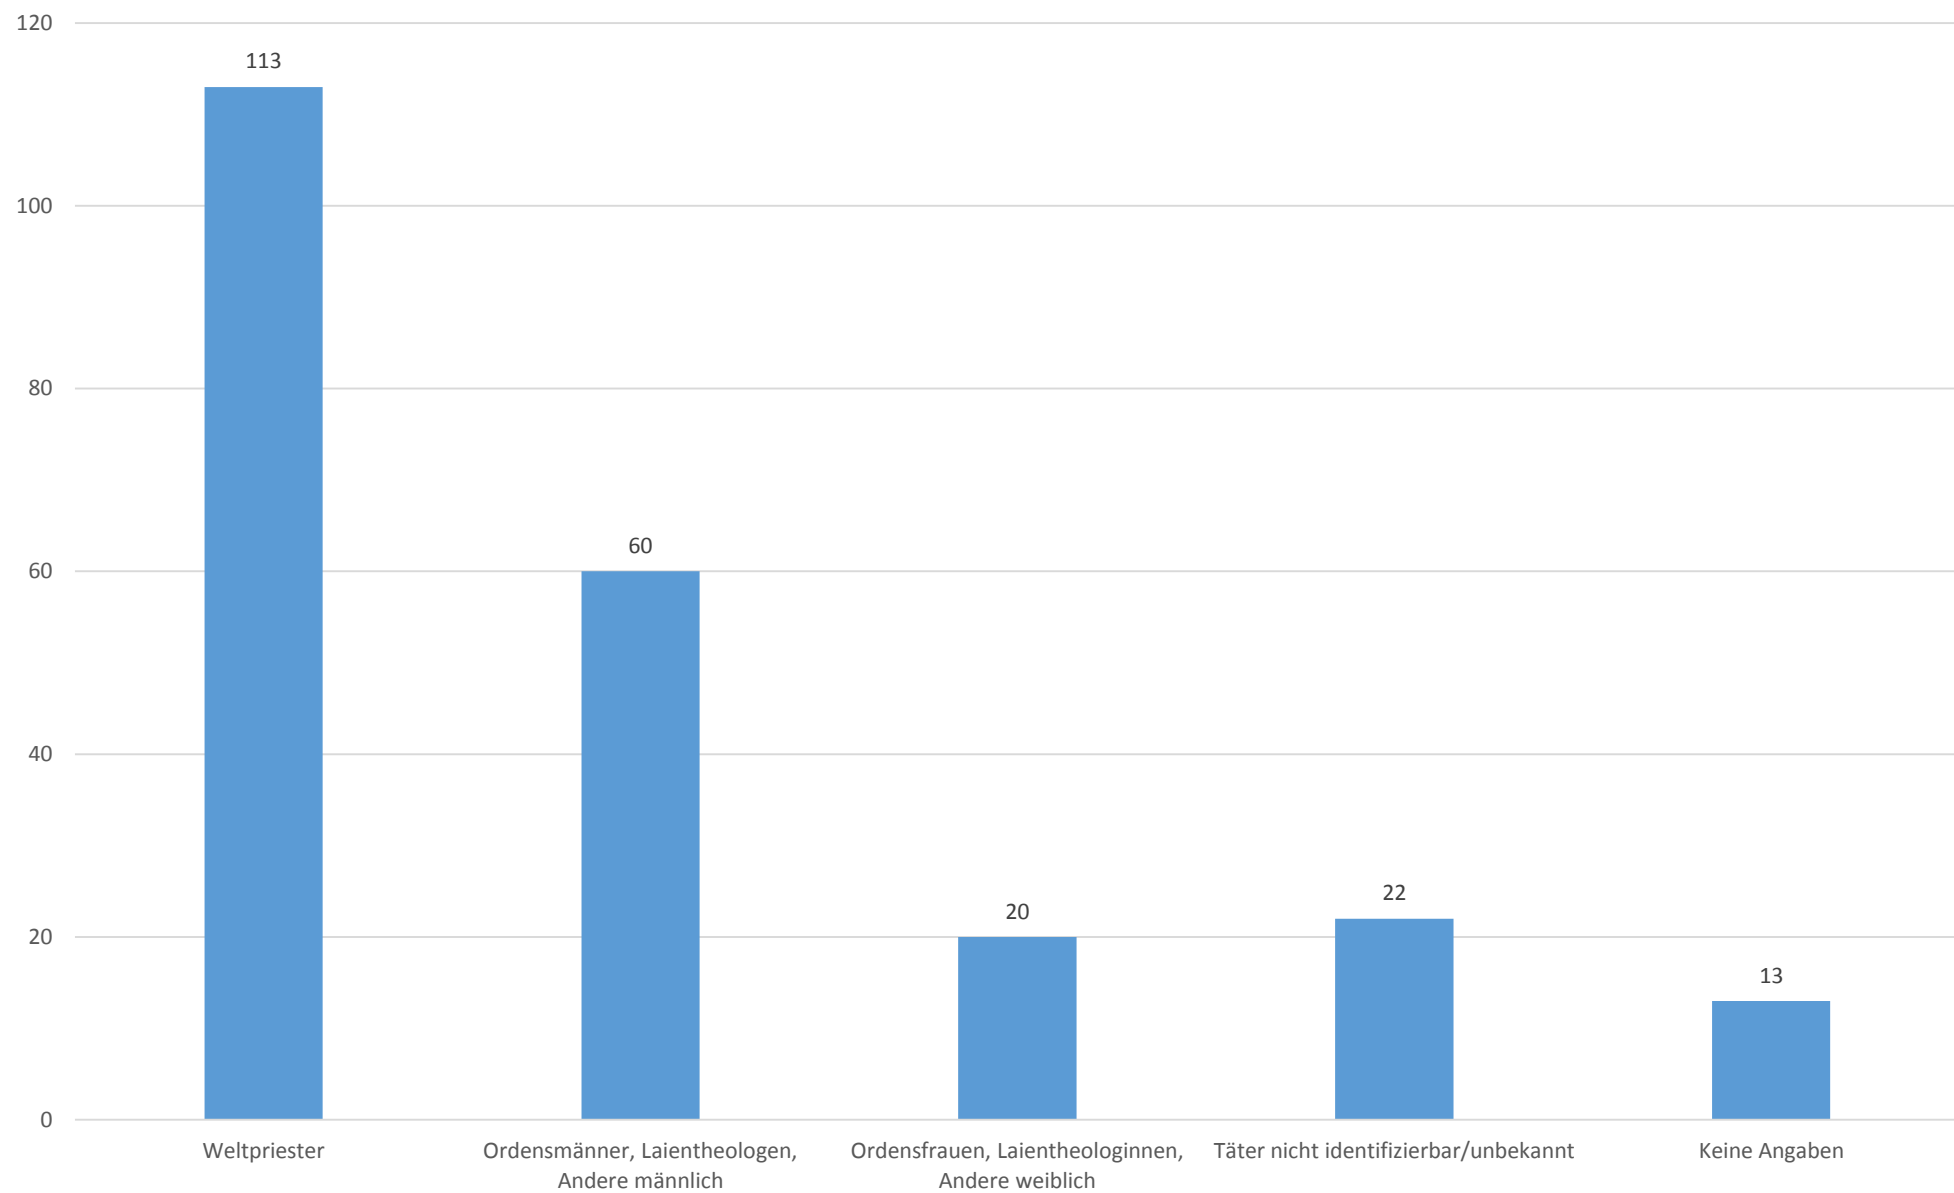

Stand und Geschlecht der Täter aller gemeldeten Fälle zwischen 2010 und 2016