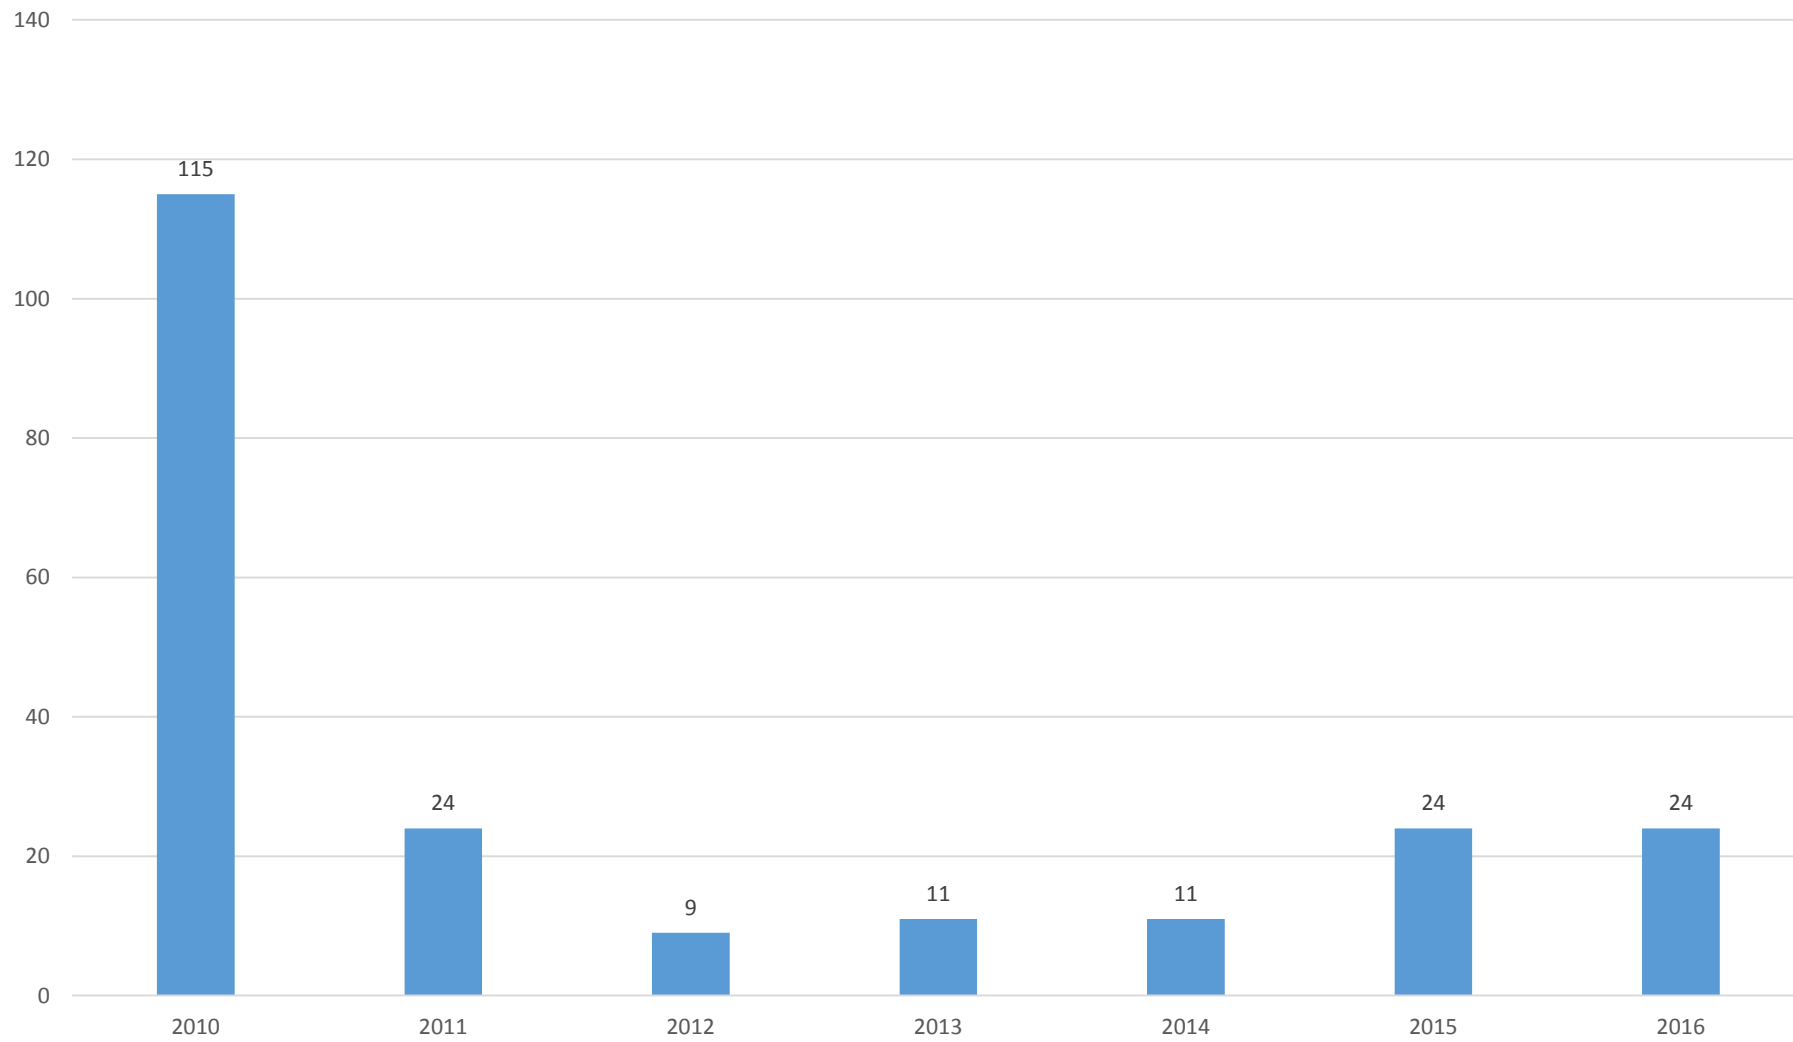

# Sexuelle Übergriffe im kirchlichen Umfeld

Statistik der Jahre 2010-2016

## Ereigniszeitraum der zwischen 2010 und 2016 gemeldeten Fälle

## Alter und Geschlecht der Opfer aller gemeldeten Fälle zwischen 2010 und 2016

# Art der Übergriffe aller gemeldeten Fälle zwischen 2010 und 2016