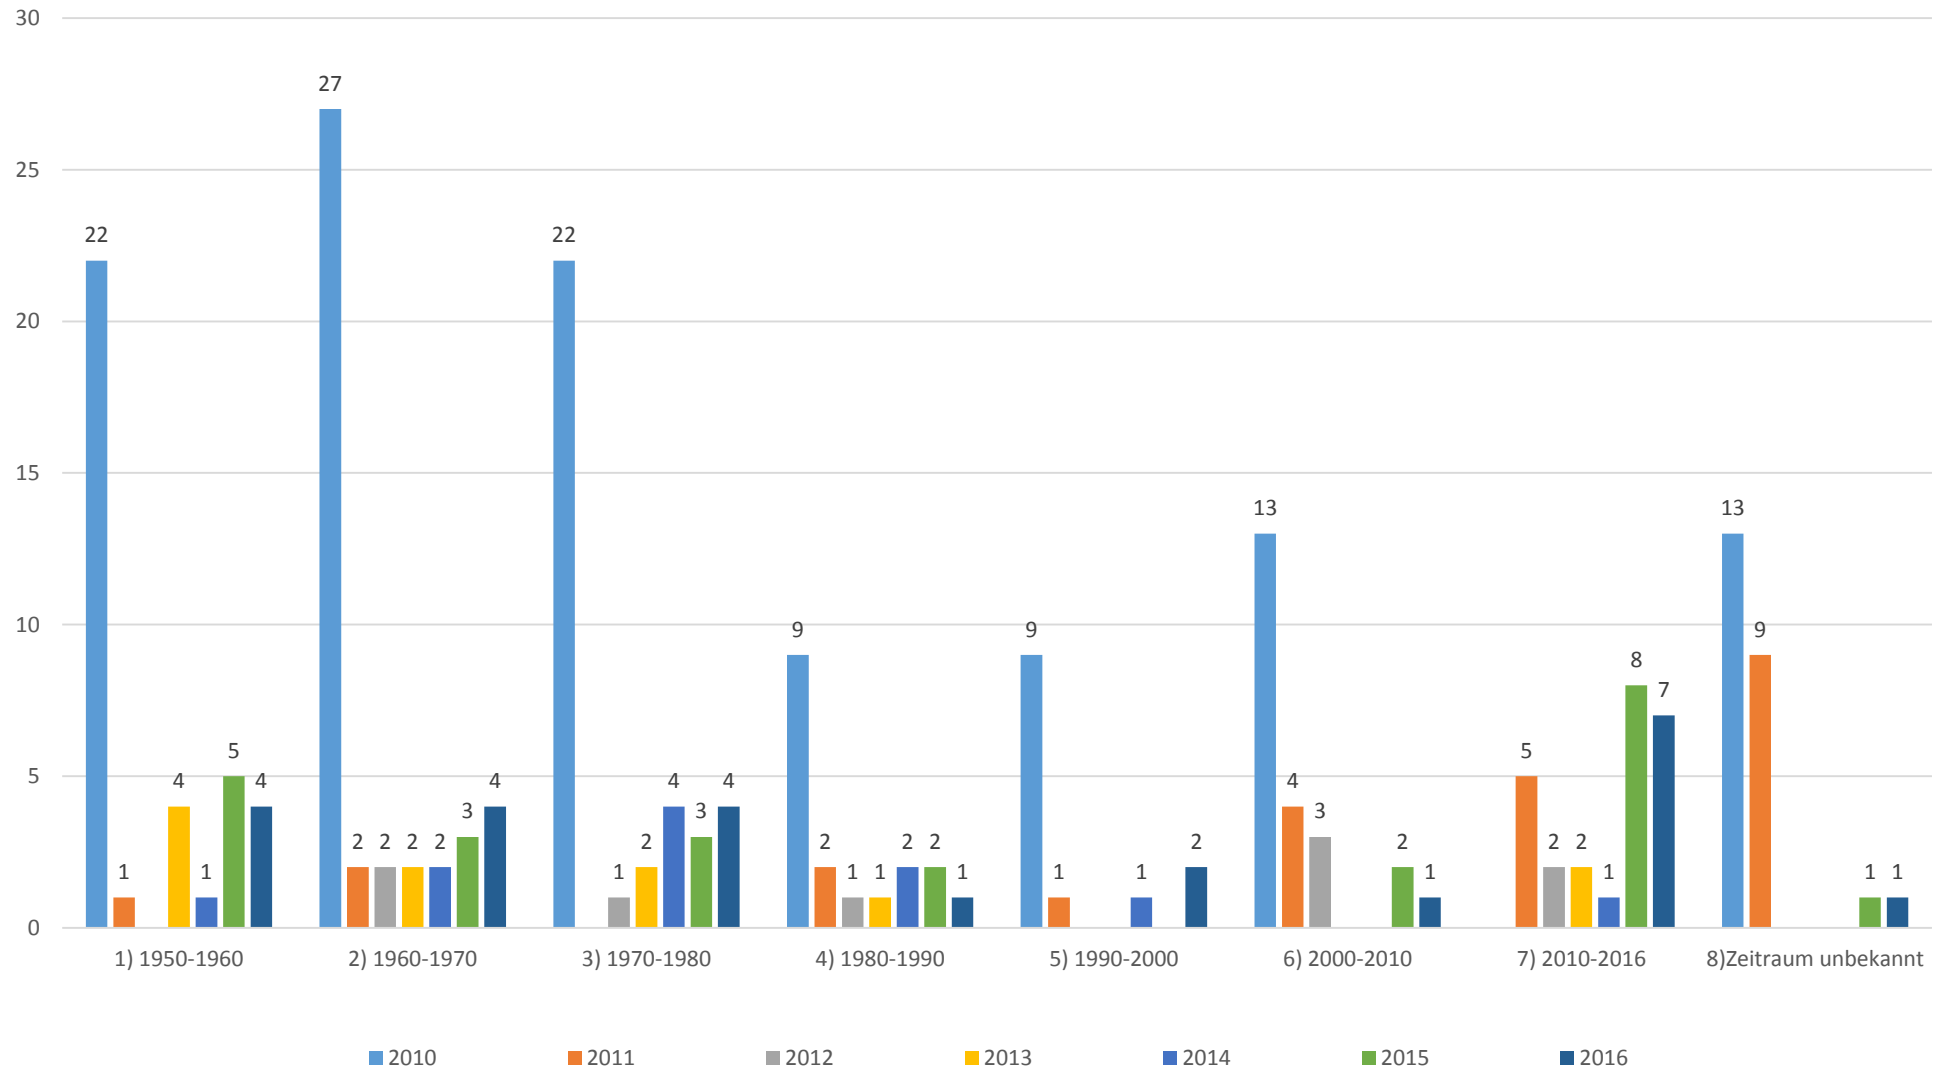

# Sexuelle Übergriffe im kirchlichen Umfeld

Statistik der Jahre 2010-2016

## Ereigniszeitraum der zwischen 2010 und 2016 gemeldeten Fälle

## Alter und Geschlecht der Opfer aller gemeldeten Fälle zwischen 2010 und 2016

# Art der Übergriffe aller gemeldeten Fälle zwischen 2010 und 2016