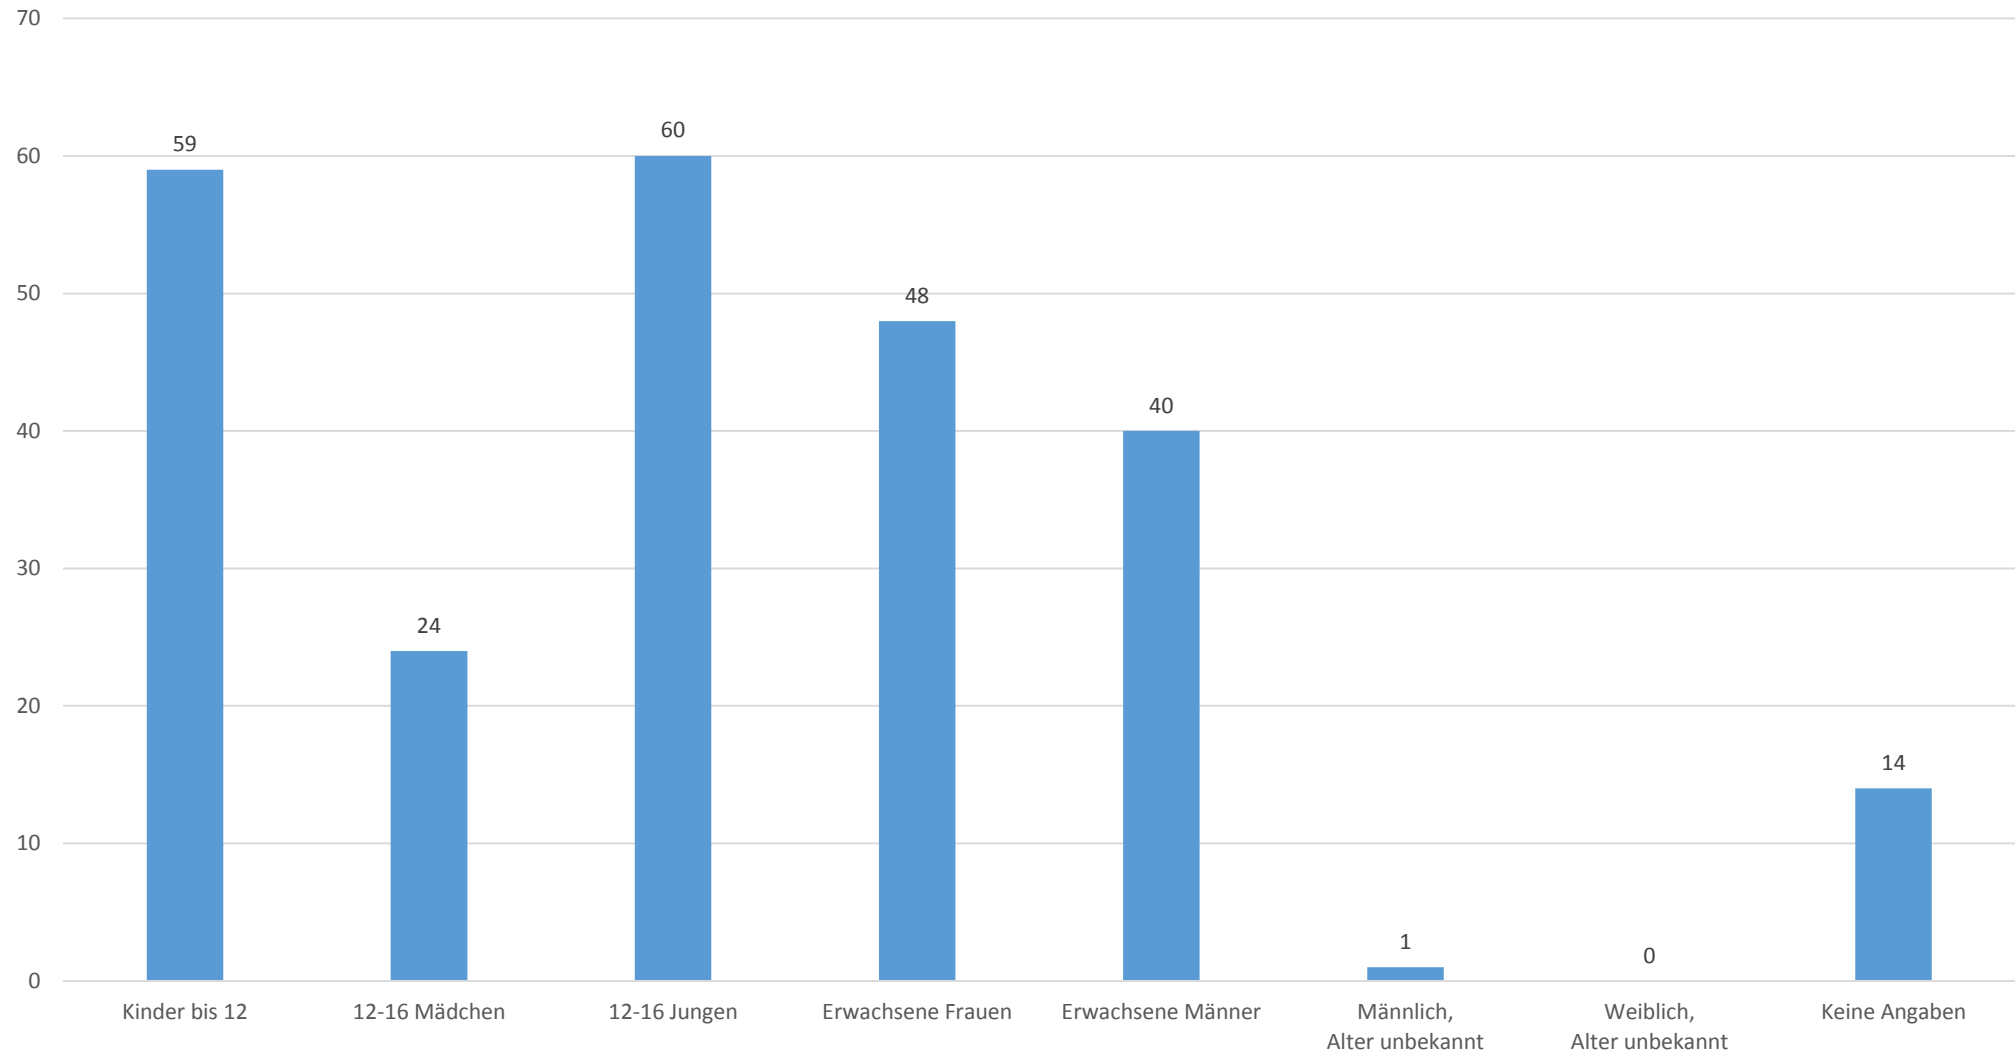

# Sexuelle Übergriffe im kirchlichen Umfeld

Statistik der Jahre 2010-2016

## Ereigniszeitraum der zwischen 2010 und 2016 gemeldeten Fälle

## Alter und Geschlecht der Opfer aller gemeldeten Fälle zwischen 2010 und 2016

# Art der Übergriffe aller gemeldeten Fälle zwischen 2010 und 2016